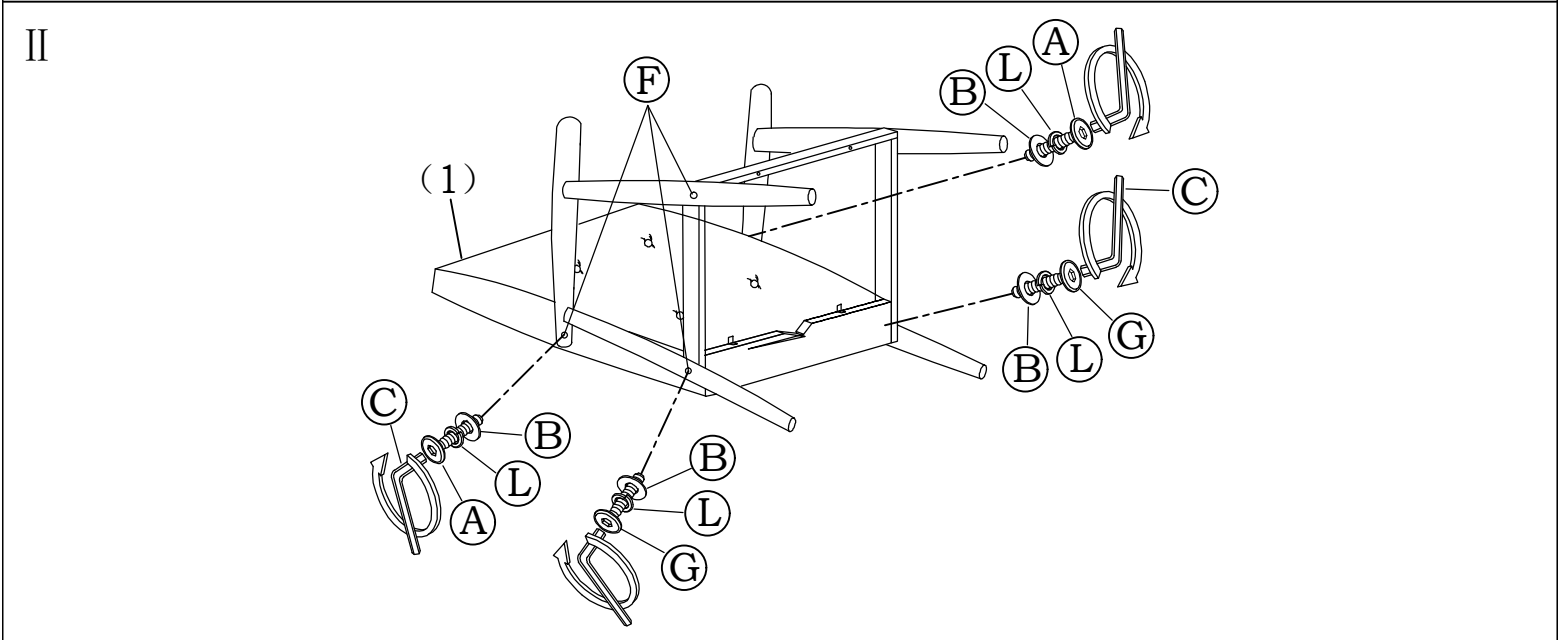

ITEM NAME / NOM D'ITEM: ROCKY ARM CHAIR

ITEM # / NO.ITEM: 100528/100529/100530/101683/101684

PARTS LIST / LISTE DES PIÈCES

(1)	(2)	(3)	(4)	(5)
×1	×1	×1	×2	A. M8 x 60MM x2
				B. Ø8MM x6
				C. M5 x1
				D. Ø8 X 18MM x2
				E. Ø10 X 40MM x4
				F. WOODEN CAP x6
				G. M8 X 80MM x4
				H. Ø4 X 50MM x2
				I. PASTE PAD x4
				J. L - BARCKET x2
K. Ø4 X 20MM x4				
L. Ø8MM x6				

ASSEMBLY INSTRUCTIONS / INSTRUCTIONS D'ASSEMBLAGE