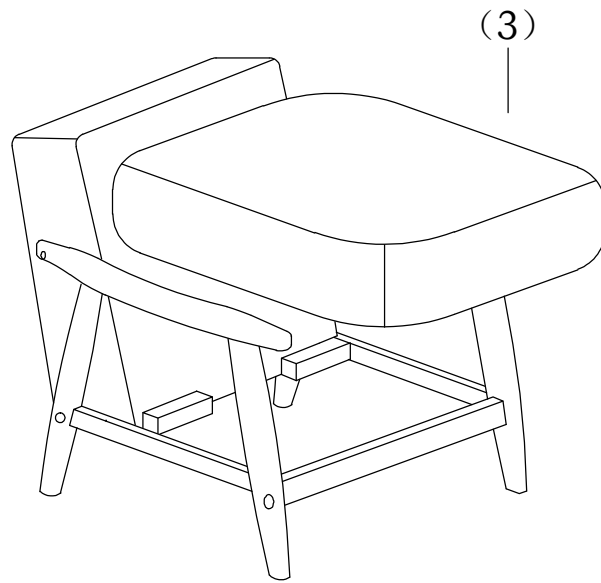

III

IV

V

For missing parts or damaged parts, please call /
Pour pièce manquante ou endommagée, veuillez appeler:

USA, Canada and Mexico : (866)798-6663

AI-V6-221104