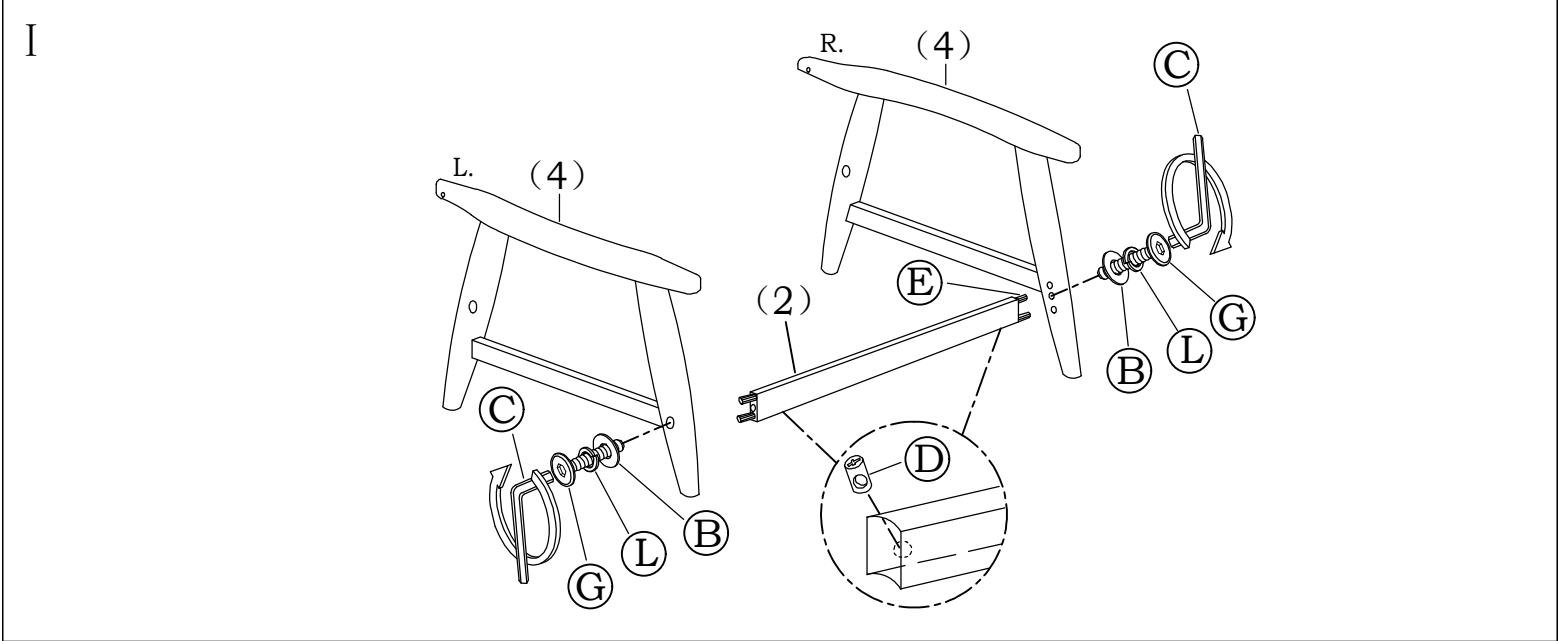

ITEM NAME / NOM D'ITEM: ROCKY ARM CHAIR

ITEM # / NO.ITEM: 100528/100529/100530/101683/101684

PARTS LIST / LISTE DES PIÈCES

(1)	(2)	(3)	(4)	(5)
×1	×1	×1	×2	A. M8 x 60MM x2
				B. Ø8MM x6
				C. M5 x1
				D. Ø8 X 18MM x2
				E. Ø10 X 40MM x4
				F. WOODEN CAP x6
				G. M8 X 80MM x4
				H. Ø4 X 50MM x2
				I. PASTE PAD x4
				J. L - BARCKET x2
K. Ø4 X 20MM x4				
L. Ø8MM x6				

ASSEMBLY INSTRUCTIONS / INSTRUCTIONS D'ASSEMBLAGE