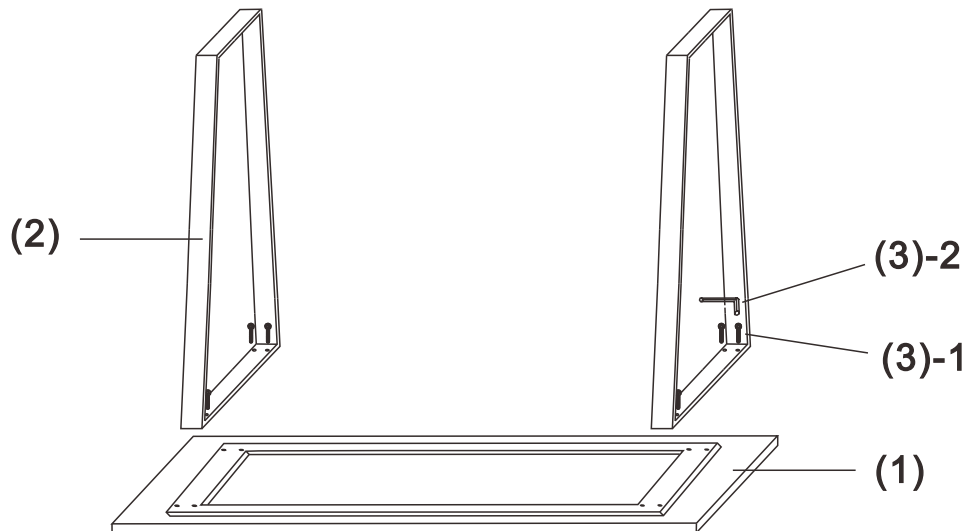

ITEM NAME /NOM D' ITEM:ATLAS CONSOLE TABLE

ITEM # /NO. ITEM:100654 (GOLD)

Enquiry:parts@zuomod.com

PART LIST/Liste des pièces

(1)	(2)	(3)
 X1	 X2	1. X8 M8*20 2. X1

INSTRUCTION

A