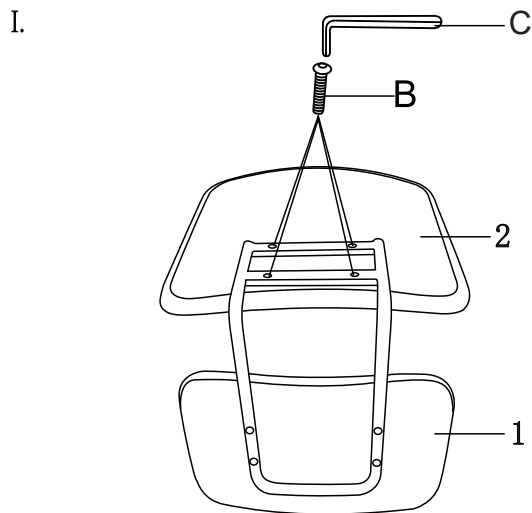

ITEM NAME / NOM D'ITEM: BOSTON DINING CHAIR

ITEM #/NO. ITEM: 101706

PARTS LIST / LISTE DES PIÈCES

(1)	(2)	(3)	(4)
 x1	 x1	 x1	A.  M6x25mm x4 B.  M6x28mm x4 C.  6mm x1

ASSEMBLY INSTRUCTIONS / INSTRUCTIONS D'ASSEMBLAGE