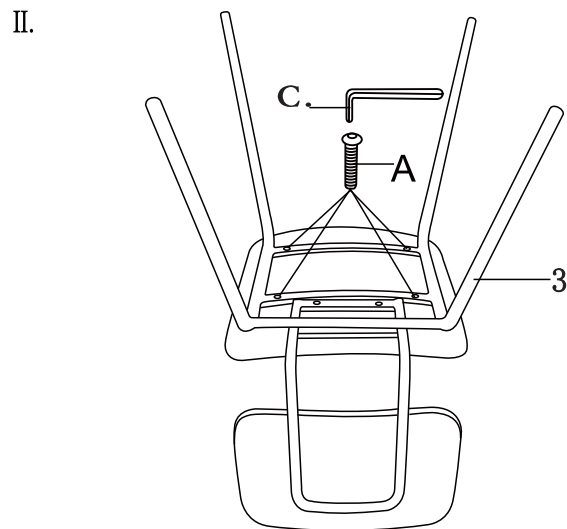

ITEM NAME / NOM D'ITEM: BOSTON DINING CHAIR

ITEM #/NO. ITEM: 101706

PARTS LIST / LISTE DES PIÈCES

(1)	(2)	(3)	(4)
 x1	 x1	 x1	A.  M6x25mm x4 B.  M6x28mm x4 C.  6mm x1

ASSEMBLY INSTRUCTIONS / INSTRUCTIONS D'ASSEMBLAGE