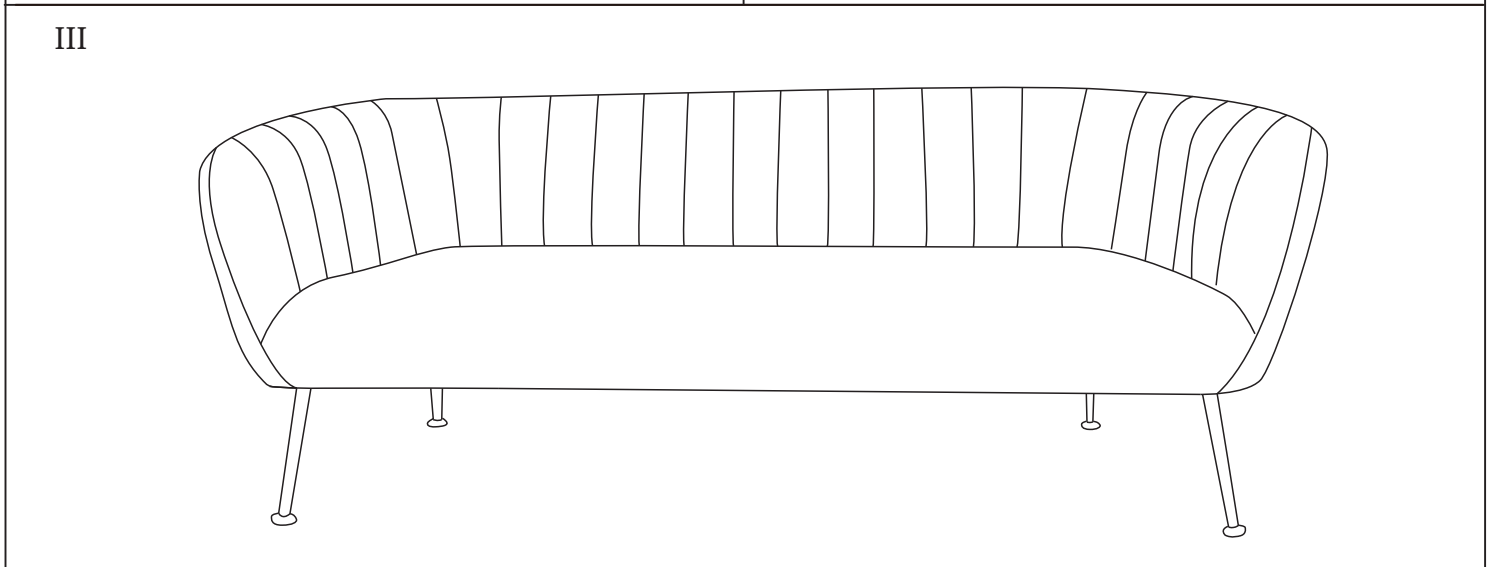

ITEM NAME / NOM D'ITEM: DECO SOFA

ITEM #/NO. ITEM: 101853/101854

PARTS LIST/LISTE DES PIÈCES

(1)	(2)	(3)
x1	x4	A. M8x30mm x12 B. M6 x1

ASSEMBLY INSTRUCTIONS / INSTRUCTIONS D'ASSEMBLAGE

For missing parts or damaged parts, please call/

For pièce manquante ou endommagée, veuillez appeler:

USA, Canada and Mexico: (866) 798-6663

AI-V2-230208