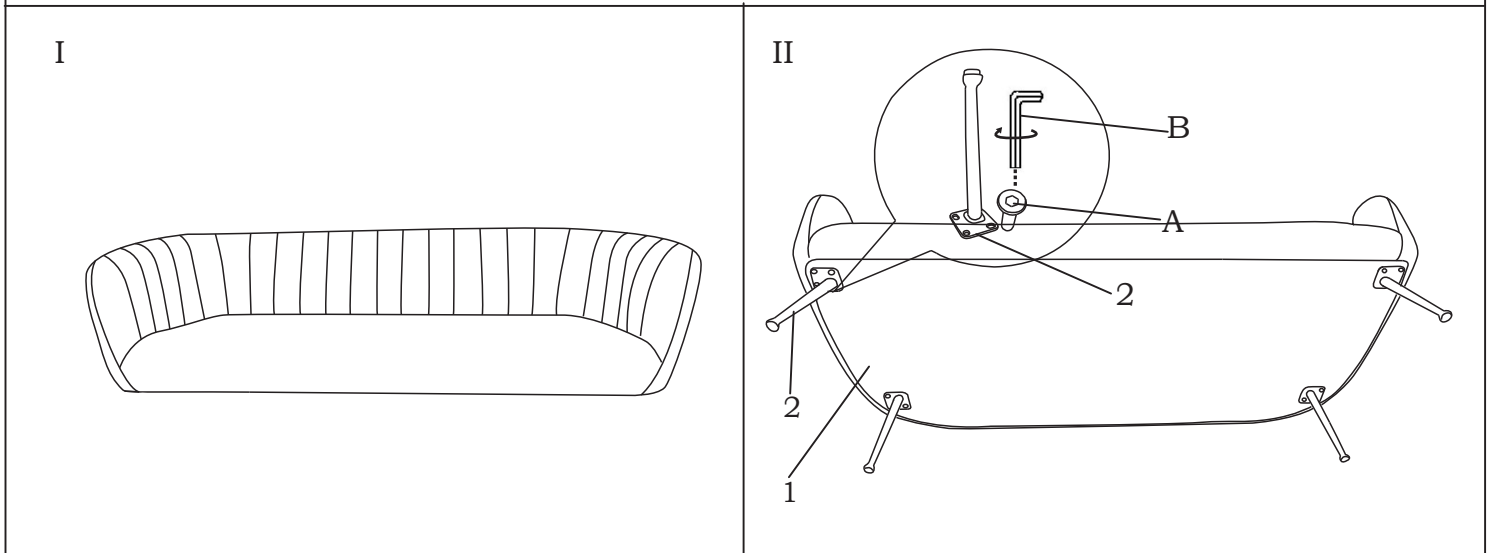

ITEM NAME / NOM D'ITEM: DECO SOFA

ITEM #/NO. ITEM: 101853/101854

PARTS LIST/LISTE DES PIÈCES

(1)	(2)	(3)
x1	x4	A. M8x30mm x12 B. M6 x1

ASSEMBLY INSTRUCTIONS / INSTRUCTIONS D'ASSEMBLAGE

For missing parts or damaged parts, please call/

For pièce manquante ou endommagée, veuillez appeler:

USA, Canada and Mexico: (866) 798-6663

AI-V2-230208