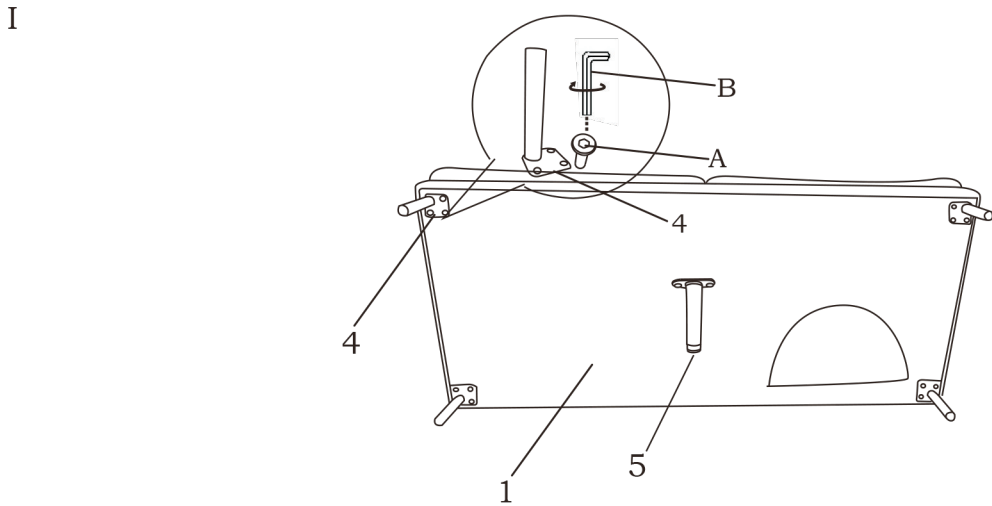

ITEM NAME / NOM D'ITEM: DECADE SOFA

ITEM #/NO. ITEM: 109030/109031

PART LIST/LISTE DES PIÈCES

(1)	(2)	(3)	(4)	(5)	(6)
					<p>A.  M8x30mm x14</p> <p>B.  6mm x1</p>
x1	x 2	x 2	x 4	x1	

ASSEMBLY INSTRUCTIONS/INSTRUCTIONS D'ASSEMBLAGE