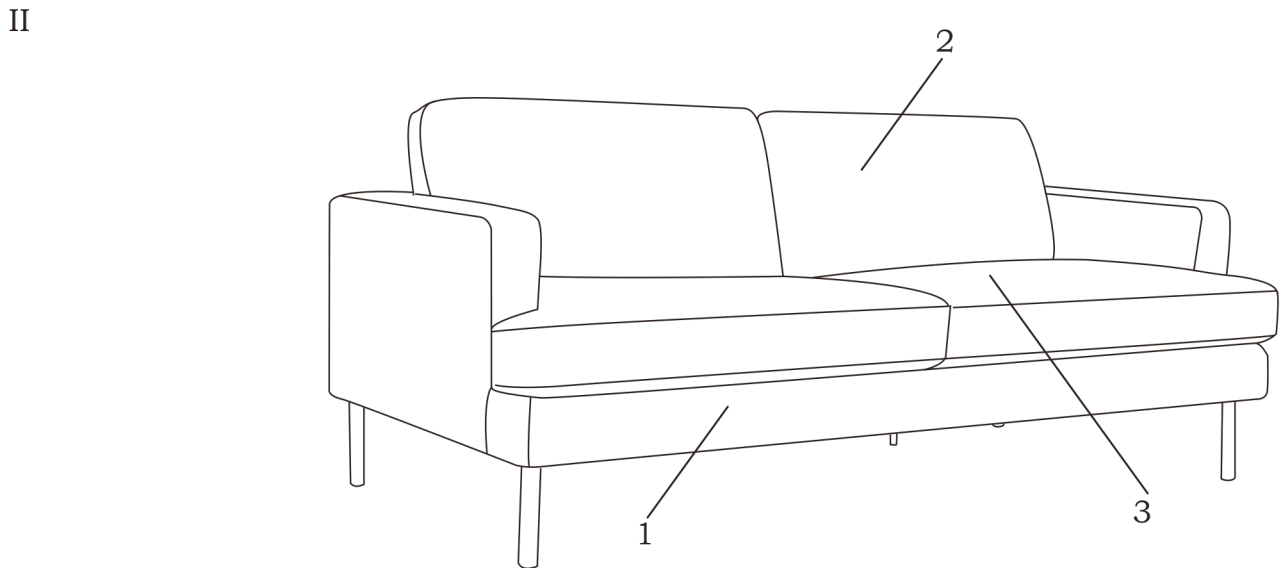

ITEM NAME / NOM D'ITEM: DECADE SOFA

ITEM #/NO. ITEM: 109030/109031

PART LIST/LISTE DES PIÈCES

(1)	(2)	(3)	(4)	(5)	(6)
					<p>A.  M8x30mm x14</p> <p>B.  6mm x1</p>
x1	x 2	x 2	x 4	x1	

ASSEMBLY INSTRUCTIONS/INSTRUCTIONS D'ASSEMBLAGE