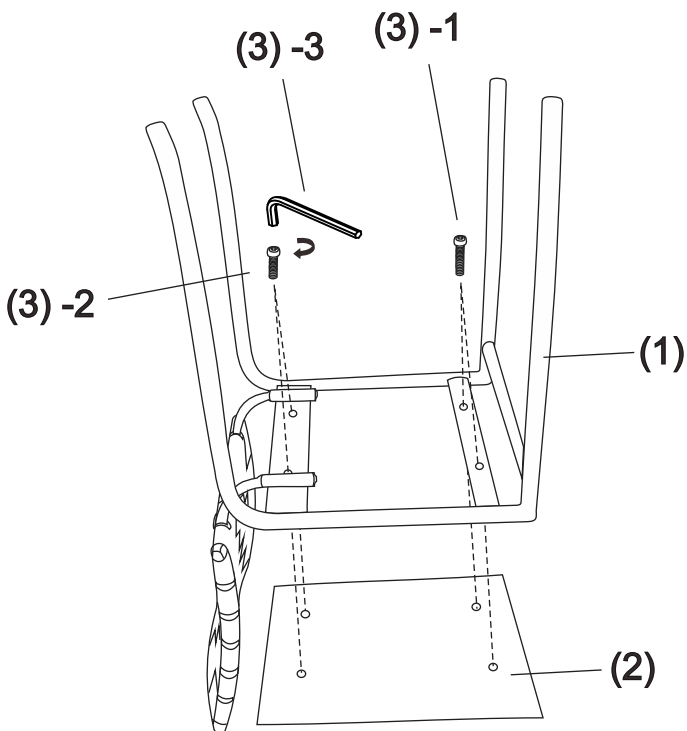

ITEM NAME /NOM D' ITEM:CRISS CROSS DINING CHAIR

ITEM # /NO. ITEM:333011(WHITE/BLANC)

Enquiry:parts@zuomod.com

PART LIST/Liste des pièces

(1)	(2)	(3)
 <p>X1</p>	 <p>X1</p>	<p>1.  X2 6*20mm</p> <p>2.  X6 6*25mm</p> <p>3.  X1</p>

INSTRUCTION

A

B

ITEM NAME/NOM D' ITEM: CRISS CROSS COUNTER BARSTOOL
ITEM # /NO. ITEM: 333070(ESPRESSO/ESPRESSO)
333071(WHITE/BLANC)

PART LIST/Liste des pièces

(1)	(2)	(3)	(4)
 <p>μ E X1</p>	 <p>X1</p>	 <p>X1</p>	<p>1.  X2</p> <p>2.  X6</p> <p>3.  X1</p>