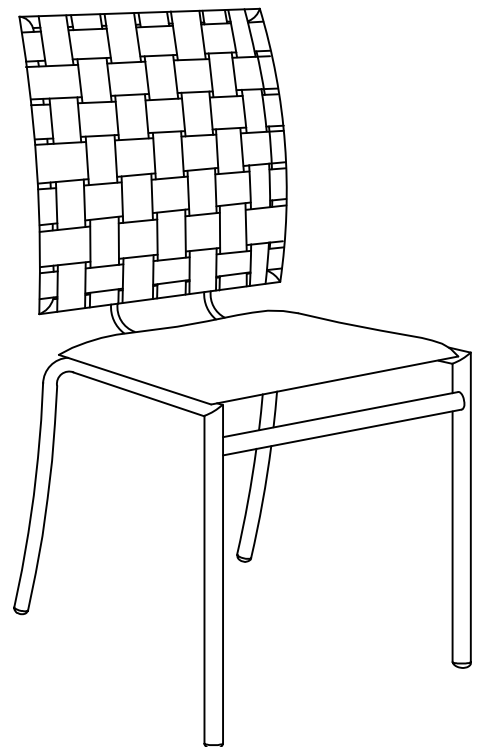

ITEM NAME /NOM D' ITEM:CRISS CROSS DINING CHAIR

ITEM # /NO. ITEM:333011(WHITE/BLANC)

Enquiry:parts@zuomod.com

PART LIST/Liste des pièces

(1)	(2)	(3)
 <p>X1</p>	 <p>X1</p>	<p>1.  X2 6*20mm</p> <p>2.  X6 6*25mm</p> <p>3.  X1</p>

INSTRUCTION

A

B

ITEM NAME/NOM D' ITEM: CRISS CROSS COUNTER BARSTOOL
ITEM # /NO. ITEM: 333070(ESPRESSO/ESPRESSO)
333071(WHITE/BLANC)

PART LIST/Liste des pièces

(1)	(2)	(3)	(4)
 <p>μ E X1</p>	 <p>X1</p>	 <p>X1</p>	<p>1.  X2</p> <p>2.  X6</p> <p>3.  X1</p>